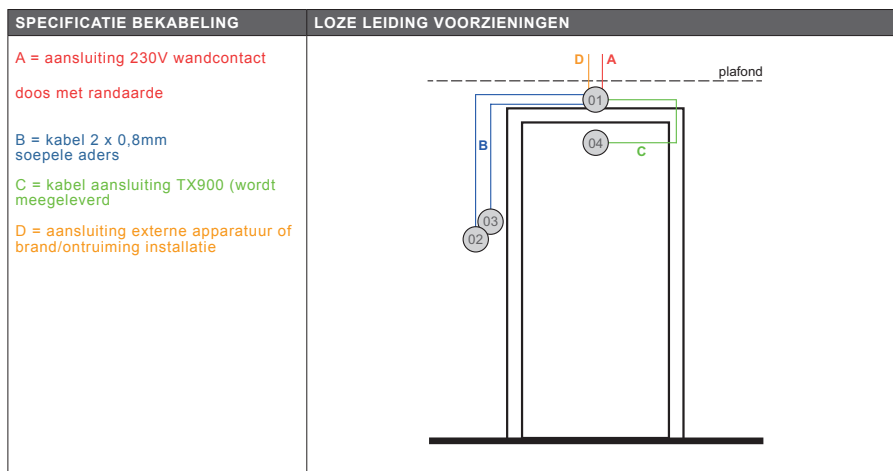

WERKING VANAF BUITENZIJDJE	WERKING VANAF BINNENZIJDJE
<p><b>Openen:</b>                      Door het indrukken van de elleboogschakelaar wordt de deurautomaat geactiveerd en zal de deur opendraaien.</p> <p><b>Sluiten:</b>                      Na de ingestelde tijd zal de deurautomaat de deur automatisch sluiten.</p>	<p><b>Openen:</b>                      Door het indrukken van de elleboogschakelaar wordt de deurautomaat geactiveerd en zal de deur opendraaien.</p> <p><b>Sluiten:</b>                      Na de ingestelde tijd zal de deurautomaat de deur automatisch sluiten.</p>
<p>In dit concept is geen rekening gehouden met eventueel aanwezige dagschoot.</p>	

TOE TE PASSEN PRODUCTEN			
<p>01</p>  <p>E-GST42</p>	<p>01</p>  <p>E-GSD42</p>		
<p>02 + 03</p>  <p>ELS10 (2x)</p>	<p>04</p>  <p>TX900SMS</p>	<p>05</p>  <p>AK15</p>	

DIT DEURCONCEPT BESTAAT UIT DE VOLGENDE PRODUCTEN			
	OMSCHRIJVING	ARTIKELNUMMER	AANTAL
01	Deurautomaat trekkend	E-GST42	X
01	Deurautomaat duwend	E-GSD42	X
02	Elleboogschakelaar	ELS10	X
03	Elleboogschakelaar	ELS10	X
04	Draaicirkelbeveiliging	TX900SMS	X
05	Aansluitkabel 230V 1,5 meter	AK15	X
	Artikelnummer totaalconcept trekkend	D2020T	
	Artikelnummer totaalconcept duwend	D2020D	