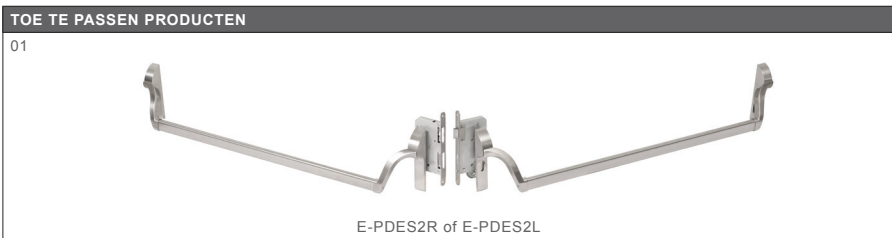

WERKING VANAF BUITENZIJDJE	WERKING VANAF BINNENZIJDJE
<p>Openen: Met de sleutel kan de dag- en nachtschoot worden ingetrokken. De deur kan worden geopend.</p> <p>Sluiten: Na het sluiten van de deuren vallen de dag- en nachtschoot en onder boven/onder sluiting in de sluitplaten. De deur is gesloten en vergrendeld.</p>	<p>Openen: Met de paniekstangen worden beide deuren vrijgegeven. De deuren kunnen worden geopend.</p> <p>Sluiten: Na het sluiten van de deuren vallen de dag- en nachtschoot en boven/onder sluiting in de sluitplaten. De deur is gesloten en vergrendeld.</p>

DIT DEURCONCEPT BESTAAT UIT DE VOLGENDE PRODUCTEN

	OMSCHRIJVING	ARTIKELNUMMER	AANTAL
01	Paniekdeurset, DIN rechts	E-PDES2R	
	Paniekdeurset, DIN links	E-PDES2L	
	Artikelnummer totaalconcept DIN rechts	C4040R	
	Artikelnummer totaalconcept DIN links	C4040L	

OPTIONEEL

<p>EUROPROFIEL CILINDER DUBBEL SKG**® A = binnenzijde (30mm) B = buitenzijde (30mm) C = cilinderlengte (60mm)</p>	<p>AEL3030V</p>	
<p>Montage scharnierzijde deur: Deurdrangers met glijarm en sluitvolgorderegelaar DIN rechts Deurdrangers met glijarm en sluitvolgorderegelaar DIN links</p> <p>Montage niet scharnierzijde deur: Deurdrangers met glijarm en sluitvolgorderegelaar DIN rechts Deurdrangers met glijarm en sluitvolgorderegelaar DIN links</p>	<p>E-SR41RS E-SR41LS</p> <p>E-SR41RN E-SR41LN</p>	