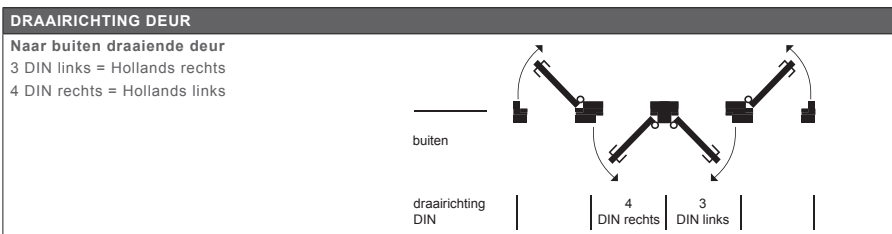

WERKING VANAF BUITENZIJDJE	WERKING VANAF BINNENZIJDJE
<p>Openen: Met de sleutel kan de dag- en nachtschoot worden ingetrokken. De deur kan worden geopend.</p> <p>Sluiten: Na het sluiten van de deuren vallen de dag- en nachtschoot en onder boven/onder sluiting in de sluitplaten. De deur is gesloten en vergrendeld.</p>	<p>Openen: Met de paniekstangen worden beide deuren vrijgegeven. De deuren kunnen worden geopend.</p> <p>Sluiten: Na het sluiten van de deuren vallen de dag- en nachtschoot en boven/onder sluiting in de sluitplaten. De deur is gesloten en vergrendeld.</p>

DIT DEURCONCEPT BESTAAT UIT DE VOLGENDE PRODUCTEN

	OMSCHRIJVING	ARTIKELNUMMER	AANTAL
01	Paniekdeurset, DIN rechts	E-PDES2R	
	Paniekdeurset, DIN links	E-PDES2L	
	Artikelnummer totaalconcept DIN rechts	C4040R	
	Artikelnummer totaalconcept DIN links	C4040L	

OPTIONEEL

<p>EUROPROFIEL CILINDER DUBBEL SKG**® A = binnenzijde (30mm) B = buitenzijde (30mm) C = cilinderlengte (60mm)</p>	<p>AEL3030V</p>	
<p>Montage scharnierzijde deur: Deurdrangers met glijarm en sluitvolgorderegelaar DIN rechts Deurdrangers met glijarm en sluitvolgorderegelaar DIN links</p> <p>Montage niet scharnierzijde deur: Deurdrangers met glijarm en sluitvolgorderegelaar DIN rechts Deurdrangers met glijarm en sluitvolgorderegelaar DIN links</p>	<p>E-SR41RS E-SR41LS</p> <p>E-SR41RN E-SR41LN</p>	