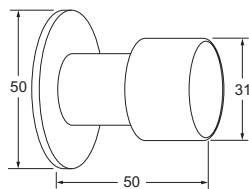

**OMSCHRIJVING**

Deze stijlvolle deurstoppers zijn geschikt voor vloer- of wandmontage. Beide modellen zijn uit roestvast staal vervaardigd en voorzien van een rubberen stopper.

EIGENSCHAPPEN

- Keuze uit vloer- of wandmontage
- Uitgevoerd in roestvast staal
- Voorzien van rubberen stopper
- Wordt geleverd inclusief bevestigingsmateriaal
- Onderhoudsvrij

MODELLEN

DSM50 wandmontage, rond, roestvast staal

DSV40 vloermontage, rond, roestvast staal