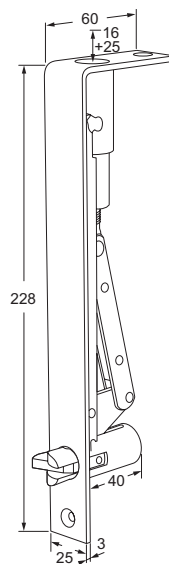

MODELLEN

KSST21 kantschuif voor dubbele houten deuren