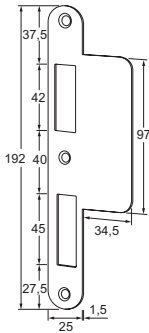

EIGENSCHAPPEN

- Doornmaat 65 mm (optioneel 55 mm), PC 72 mm
- Voorzien van afgeronde voorplaat 24 mm (optioneel 20 mm)
- Gecertificeerd volgens EN 179 en EN 1125
- Geproduceerd volgens DIN 18250
- Maatvoering volgens DIN 18251
- Voorzien van gesloten verzinkte slotkast
- Voorzien van roestvaststalen dag- en nachtschoot
- Voorzien van een zelfvergrendelende nachtschoot
- Voorzien van wisselfunctie
- Uitslag dagschoot 10 mm, uitslag nachtschoot 20 mm
- Voorzien van 9 mm krukgat
- Optioneel te voorzien van nachtschootsignalering
- Geschikt voor brand- en rookwerende deuren

BEKIJK DE VIDEO

MODELLEN

- E-9065L zelfvergrendelend slot, doorsmaat 65, PC 72, afgeronde voorplaat 24 mm, DIN links
E-9065R zelfvergrendelend slot, doorsmaat 65, PC 72, afgeronde voorplaat 24 mm, DIN rechts

BIJBEHORENDE ARTIKELEN

- N nachtschootsignalering (N toevoegen aan bovenstaande artikelnummers)
voorbeeld: 9065L wordt 9065LN

- E-152L sluitplaat met afgeronde hoeken, DIN links
E-152R sluitplaat met afgeronde hoeken, DIN rechts
E-156L sluitplaat recht, DIN links
E-156R sluitplaat recht, DIN rechts