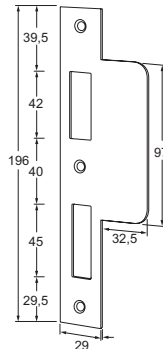

Model E-156L