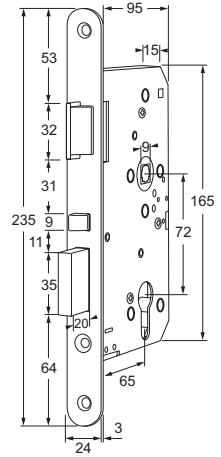

EIGENSCHAPPEN

- Doornmaat 65 mm (optioneel 55 mm), PC 72 mm
- Voorzien van afgeronde voorplaat 24 mm (optioneel 20 mm)
- Gecertificeerd volgens EN 179 en EN 1125
- Geproduceerd volgens DIN 18250
- Maatvoering volgens DIN 18251
- Voorzien van gesloten verzinkte slotkast
- Voorzien van roestvaststalen dag- en nachtschoot
- Voorzien van een zelfvergrendelende nachtschoot
- Voorzien van wisselfunctie
- Uitslag dagschoot 10 mm, uitslag nachtschoot 20 mm
- Voorzien van 9 mm krukgat
- Optioneel te voorzien van nachtschootsignalering
- Geschikt voor brand- en rookwerende deuren

BEKIJK DE VIDEO

MODELLEN

- E-9065L zelfvergrendelend slot, doorsmaat 65, PC 72, afgeronde voorplaat 24 mm, DIN links
E-9065R zelfvergrendelend slot, doorsmaat 65, PC 72, afgeronde voorplaat 24 mm, DIN rechts

BIJBEHORENDE ARTIKELEN

- N nachtschootsignalering (N toevoegen aan bovenstaande artikelnummers)
voorbeeld: 9065L wordt 9065LN

- E-152L sluitplaat met afgeronde hoeken, DIN links
E-152R sluitplaat met afgeronde hoeken, DIN rechts
E-156L sluitplaat recht, DIN links
E-156R sluitplaat recht, DIN rechts