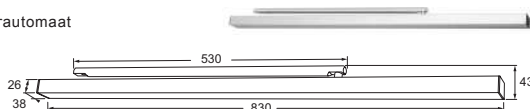

T1 1-kanaals zender

T1 3-kanaals zender

R123 3-kanaals ontvanger

ACCESSOIRES

E-PSG programmaschakelaar inbouw  
(past op bestaande inbouwdoos)

E-GTA83 glijmarm voor bladmontage deurautomaat

E-KSL20 asverlenging +20 mm