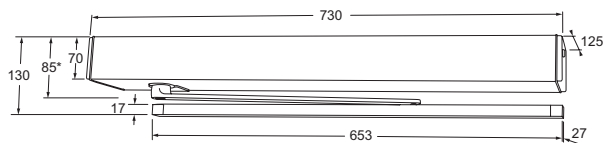

BEKIJK DE VIDEO

MODELLEN

E-GST42 deurautomaat, trekkende of duwende uitvoering inclusief glijarm

\* de minimale afstand is 85 mm

TECHNISCHE SPECIFICATIES

Nominale voedingsspanning	230 VAC $\pm$ 10%, 50Hz
Maximaal opgenomen vermogen	max. 350W
Aanbevolen aansluitkabel	VMVL kwaliteit, 3x0,75mm <sup>2</sup>
Gewicht	8,2 kg
Omgeving	-15 tot +50° C/ 85% RV
Beschermingsklasse	IP20
Deurbreedte	730-1100 mm bij kopmontage, 800-1100 mm bij bladmontage
Deurgewicht	tot 150 kg
Let op: toepasbaarheid van de deurautomaat hangt af van de combinatie van deurbreedte en deurgewicht	
Maximale openingshoek	105°
Openingsnelheid en sluitsnelheid	instelbaar via programmering 2,4 - 20 seconden
Openhoudtijd	0 - 60 seconden of tot 180 seconden
Sluitingsdemping spanningsloos	traploos instelbaar via potentiometer
Aansluiting elektrische vergrendeling:	
Minimum en maximum waarde 24V= uitgang	16 - 30V=
Maximaal stroomverbruik 24V=	1,4A