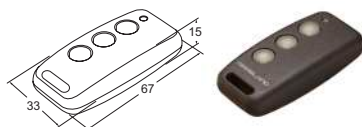

BEKIJK DE VIDEO

MODELLEN

E-GST42 deurautomaat, trekkende of duwende uitvoering inclusief glijarm

\* de minimale afstand is 85 mm

TECHNISCHE SPECIFICATIES

Nominale voedingsspanning	230 VAC $\pm$ 10%, 50Hz
Maximaal opgenomen vermogen	max. 350W
Aanbevolen aansluitkabel	VMVL kwaliteit, 3x0,75mm <sup>2</sup>
Gewicht	8,2 kg
Omgeving	-15 tot +50° C/ 85% RV
Beschermingsklasse	IP20
Deurbreedte	730-1100 mm bij kopmontage, 800-1100 mm bij bladmontage
Deurgewicht	tot 150 kg
Let op: toepasbaarheid van de deurautomaat hangt af van de combinatie van deurbreedte en deurgewicht	
Maximale openingshoek	105°
Openingsnelheid en sluitsnelheid	instelbaar via programmering 2,4 - 20 seconden
Openhoudtijd	0 - 60 seconden of tot 180 seconden
Sluitingsdemping spanningsloos	traploos instelbaar via potentiometer
Aansluiting elektrische vergrendeling:	
Minimum en maximum waarde 24V= uitgang	16 - 30V=
Maximaal stroomverbruik 24V=	1,4A

ACCESSOIRES

TX900SMS draaicirkelbeveiliging, 900 mm, zilver/zwart,  
2 linealen met elk één sensor

TX600 radar bewegingsmelder, zwart

ELS10 elleboogschakelaar, wit  
(past op bestaande inbouwdoos)

KCV160 infrarood schakelaar

T1 1-kanaals zender

T1 3-kanaals zender

R123 3-kanaals ontvanger

ACCESSOIRES

E-PSG programmaschakelaar inbouw  
(past op bestaande inbouwdoos)

E-GTA83 glijmarm voor bladmontage deurautomaat

E-KSL20 asverlenging +20 mm