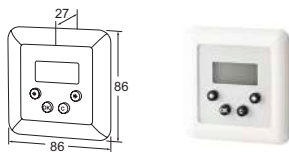

T1 1-kanaals zender

T1 3-kanaals zender

R123 3-kanaals ontvanger

ACCESSOIRES

E-PSG programmaschakelaar inbouw  
(past op bestaande inbouwdoos)

E-GTA83 glijmarm voor bladmontage deurautomaat

E-KSL20 asverlenging +20 mm