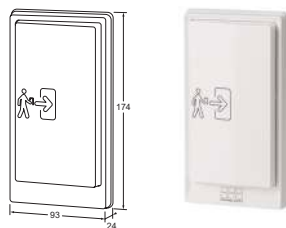

ELS10 elleboogschakelaar, wit
(past op bestaande inbouwdoos)