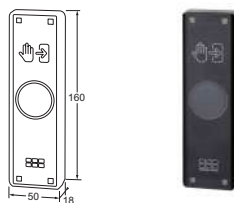

BEKIJK DE VIDEO

MODELLEN

E-GST42 deurautomaat, trekkende of duwende uitvoering inclusief glijarm

\* de minimale afstand is 85 mm

TECHNISCHE SPECIFICATIES

Nominale voedingsspanning	230 VAC $\pm$ 10%, 50Hz
Maximaal opgenomen vermogen	max. 350W
Aanbevolen aansluitkabel	VMVL kwaliteit, 3x0,75mm <sup>2</sup>
Gewicht	8,2 kg
Omgeving	-15 tot +50° C/ 85% RV
Beschermingsklasse	IP20
Deurbreedte	730-1100 mm bij kopmontage, 800-1100 mm bij bladmontage
Deurgewicht	tot 150 kg
Let op: toepasbaarheid van de deurautomaat hangt af van de combinatie van deurbreedte en deurgewicht	
Maximale openingshoek	105°
Openingsnelheid en sluitsnelheid	instelbaar via programmering 2,4 - 20 seconden
Openhoudtijd	0 - 60 seconden of tot 180 seconden
Sluitingsdemping spanningsloos	traploos instelbaar via potentiometer
Aansluiting elektrische vergrendeling:	
Minimum en maximum waarde 24V= uitgang	16 - 30V=
Maximaal stroomverbruik 24V=	1,4A

ACCESSOIRES

TX900SMS draaicirkelbeveiliging, 900 mm, zilver/zwart,  
2 linealen met elk één sensor

TX600 radar bewegingsmelder, zwart

ELS10 elleboogschakelaar, wit  
(past op bestaande inbouwdoos)

KCV160 infrarood schakelaar

T1 1-kanaals zender

T1 3-kanaals zender

R123 3-kanaals ontvanger

ACCESSOIRES

E-PSG programmaschakelaar inbouw  
(past op bestaande inbouwdoos)

E-GTA83 glijmarm voor bladmontage deurautomaat

E-KSL20 asverlenging +20 mm