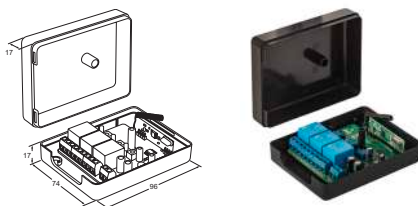

BEKIJK DE VIDEO

MODELLEN

E-GST42 deurautomaat, trekkende of duwende uitvoering inclusief glijarm

\* de minimale afstand is 85 mm

TECHNISCHE SPECIFICATIES

Nominale voedingsspanning	230 VAC $\pm$ 10%, 50Hz
Maximaal opgenomen vermogen	max. 350W
Aanbevolen aansluitkabel	VMVL kwaliteit, 3x0,75mm <sup>2</sup>
Gewicht	8,2 kg
Omgeving	-15 tot +50° C/ 85% RV
Beschermingsklasse	IP20
Deurbreedte	730-1100 mm bij kopmontage, 800-1100 mm bij bladmontage
Deurgewicht	tot 150 kg
Let op: toepasbaarheid van de deurautomaat hangt af van de combinatie van deurbreedte en deurgewicht	
Maximale openingshoek	105°
Openingsnelheid en sluitsnelheid	instelbaar via programmering 2,4 - 20 seconden
Openhoudtijd	0 - 60 seconden of tot 180 seconden
Sluitingsdemping spanningsloos	traploos instelbaar via potentiometer
Aansluiting elektrische vergrendeling:	
Minimum en maximum waarde 24V= uitgang	16 - 30V=
Maximaal stroomverbruik 24V=	1,4A

ACCESSOIRES

TX900SMS draaicirkelbeveiliging, 900 mm, zilver/zwart,  
2 linealen met elk één sensor

TX600 radar bewegingsmelder, zwart

ELS10 elleboogschakelaar, wit  
(past op bestaande inbouwdoos)

KCV160 infrarood schakelaar

T1 1-kanaals zender

T1 3-kanaals zender

R123 3-kanaals ontvanger

ACCESSOIRES

E-PSG programmaschakelaar inbouw  
(past op bestaande inbouwdoos)

E-GTA83 glijmarm voor bladmontage deurautomaat

E-KSL20 asverlenging +20 mm