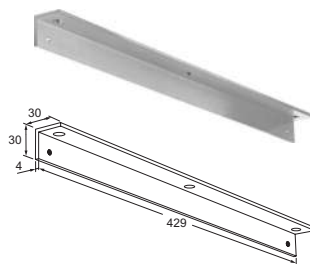

MODELLEN

E-LB30

hoekprofiel voor model E-TS41B, E-TS41BB, E-TS61S,
E-TS61N, E-TS62S en E-TS62N

E-MVB

mechanische vastzetinrichting voor model E-TS37, E-TS41B,
E-TS41BB, E-TS61S, E-TS61N, E-TS62S en E-TS62N
(niet toepassen bij brand- en rookwerende deuren)

E-MOB1

mechanische openingsbegrenzer voor model E-TS37, E-TS41B,
E-TS41BB, E-TS61S, E-TS61N, E-TS62S en E-TS62N