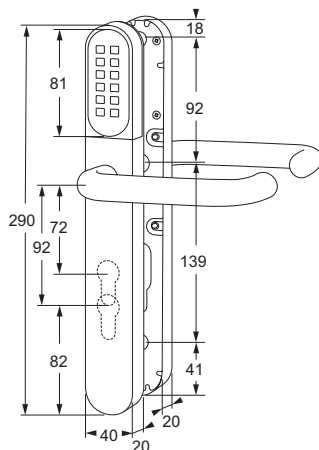

OMSCHRIJVING

Flexess Aero Extra is een gecombineerd code- en kaartleesbeslag die eenvoudig op mechanische sloten kan worden gemonteerd. Flexess Aero Extra werkt op batterijen dus bekabeling is niet nodig. Bediening kan via een zelfgekozen code of MIFARE® gebruikerstags. Programmering is eenvoudig en kan zonder extra apparatuur. De kruk aan de binnenzijde is altijd vrij te bedienen. Flexess Aero Extra is voorzien van geluidsindicatie en statusverlichting en is waterdicht volgens beschermingsklasse IP68 dus geschikt voor buitenmontage. Via de optioneel te plaatsen cilinder is de deur ook altijd met de sleutel te openen en te vergrendelen.

EIGENSCHAPPEN

- Montage op bestaande sloten met PC maat van 72 of 92 mm met of zonder cilinderbediening
- 250 gebruikerscodes of gebruikerstags te programmeren
- Altijd via optionele europrofielcilinder te openen
- Beschermingsklasse IP68
- De paslezer maakt gebruik van MIFARE® techniek
- Geschikt voor een deurdikte van 32-45 mm (optioneel voor dickere deuren)
- Voorzien van geluidsindicatie en statusverlichting
- Geschikt voor links- en rechtsdraaiende deuren (eenvoudig op locatie om te bouwen)
- Openingstijd 6 seconden of in publieke functie te zetten (vrije toegang voor een zelf te bepalen tijd)
- Wordt geleverd inclusief 1 stuks CR2 lithium batterij
- Voorzien van noodstroom d.m.v. 9V batterij
- Wordt geleverd inclusief bevestigingsmaterialen

* MIFARE is een geregistreerd handelsmerk van NXP B.V.

MODELLEN

FL872W Flexess Aero Extra code/kaartleesbeslag, PC maat 72mm
Benodigde mechanische cilinder aan beide zijden 10 mm verlengen.

FL892W Flexess Aero Extra code/kaartleesbeslag, PC maat 92mm
Benodigde mechanische cilinder aan beide zijden 10 mm verlengen.

FL800W Flexess Aero Extra code/kaartleesbeslag, zonder cilinderuitsparing

TOEGANGSCONTROLE

BIJBEHORENDE ARTIKELEN

XK7P10 tag MIFARE® 1K (per 10 stuks)

FLV800B verlengset voor deurdikte 44-53mm

FLV800C verlengset voor deurdikte 54-63mm