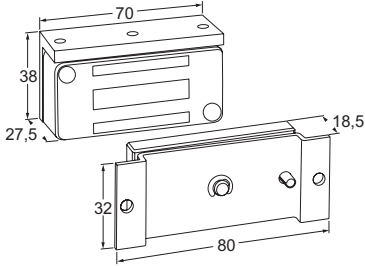

OMSCHRIJVING

Kleine en lichte vergrendeling bestaande uit een magneet en een ankerplaat die op het kozijn en deur worden gemonteerd. Als de ankerplaat tegen de magneet aan wordt gedrukt en de spanning staat op de magneet dan vergrendelt deze. Door de spanning te onderbreken wordt de magneet ontgrendeld. Geschikt voor 12V= en 24V= en horizontaal of verticaal te monteren.

EIGENSCHAPPEN

- 360 N houdkracht (ca. 36 kg)
- Opbouwuitvoering
- Geschikt voor horizontale of verticale montage
- Geschikt voor buitenmontage (IP65)
- Ruststroom (spanningsloos ontgrendeld)
- Geschikt voor 12V= en 24V=
- 100% belastbare spoelen (geen problemen met doorbranden van de spoelen)
- Getest op 1.000.000 operaties
- Geen restmagnetisme
- Bewerkt met een nylon coating (tegen roestvorming)

BEKIJK DE VIDEO

MODELLEN

Rustroom = spanningsloos ontgrendeld
3WPU elektromagneet opbouw, IP65, 12V= en 24V=

ELEKTRISCHE SPECIFICATIES

Spoelen

Voltage	stroomafname	belastbaarheid
12V=	110mA	100%
24V=	55mA	100%