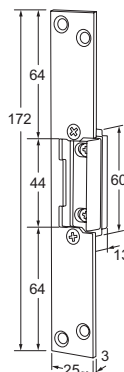

EIGENSCHAPPEN

- Met 4 mm verstelbare schootvanger
- Past achter alle standaard sluitplaten van de elektrische deuropeners
- Keuze uit losse dummy schoot, een dummy schoot met lange sluitplaat of model met een korte sluitplaat

MODELLEN

SDDP5 dummy schoot (5 stuks)

SDD11P5 dummy schoot met korte sluitplaat (5 stuks)

SDD10P5 dummy schoot met lange sluitplaat (5 stuks)