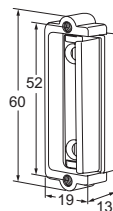

OMSCHRIJVING

Deze dummy schoten kunnen in combinatie met sluitplaten worden toegepast bij deuren die onder druk staan. Door de verstelbare schoot kan deze druk worden weggenomen. Ook kunnen deze dummy schoten worden toegepast wanneer er in een later stadium een elektrische deuropener wordt geplaatst of andersom wanneer de elektrische vergrendeling komt te vervallen. De twee bevestigingspunten komen overeen met die van een elektrische deuropener en daarom passen deze dummy schoten achter alle standaard sluitplaten. Er is keuze uit een losse dummy schoot, een dummy schoot met een lange sluitplaat of model met een korte sluitplaat.

EIGENSCHAPPEN

- Met 4 mm verstelbare schootvanger
- Past achter alle standaard sluitplaten van de elektrische deuropeners
- Keuze uit losse dummy schoot, een dummy schoot met lange sluitplaat of model met een korte sluitplaat

MODELLEN

SDDP5 dummy schoot (5 stuks)

SDD11P5 dummy schoot met korte sluitplaat (5 stuks)

SDD10P5 dummy schoot met lange sluitplaat (5 stuks)