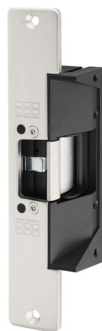

#### OMSCHRIJVING

Speciale elektrische deuropener die in het kozijn tegenover de dagschoot van het Nefef centraal slot met dagschootblokkering model 649-47 wordt ingebouwd om deze te vergrendelen of te ontgrendelen. Doordat het mechanische slot voorzien is van een dagschootblokkering en de elektrische deuropener voorzien van een speciale ANSI lip is de dagschoot niet terug te duwen als de deur is vergrendeld (niet te "flipperen"). Hiermee voldoet deze deuropener aan de richtlijnen Politie Keurmerk Veilig Wonen voor toegangsdeuren gemeenschappelijke ruimten. Voorzien van 5 mm verstelbare schootvanger.

#### EIGENSCHAPPEN

- 6.668 N houdkracht (ca. 680 kg)
- Inbouduitvoering
- Arbeidsstroom of ruststroom (om te bouwen op locatie)
- Universeel toepasbaar (voor links- en rechtsdraaiende deuren)
- Geschikt voor 12-28V AC/DC
- Met 5 mm verstelbare schootvanger
- Getest op 1.000.000 operaties
- Voorzien van korte rvs sluitplaat
- Voorzien van bipolaire blusdiode
- Voorzien van rvs schroeven (bevestiging sluitplaat)
- Voorzien van 100% belastbare spoelen
- Voldoet aan richtlijnen PKVW G4
- Optioneel te voorzien van lange vlakke rvs of lange rvs hoeksluitplaat
- ANSI lip optioneel per 5 mm te verlengen

BEKIJK DE VIDEO

**MODELLEN**

- Arbeidsstroom** = spanningsloos vergrendeld  
**Ruststroom** = spanningsloos ontgrendeld  
 420U elektrische deuropener, korte sluitplaat, 12-28V AC/DC
- HP504 hoeksluitplaat rvs 50 cm voor model 420U  
 LP504 vlakke sluitplaat rvs 50 cm voor model 420U
- L320-5 verlengstuk 5 mm voor ANSI lip