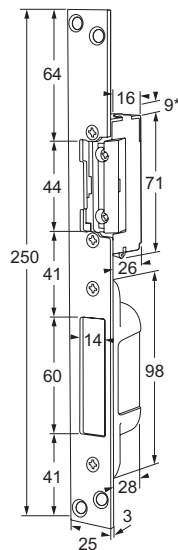

MODELLEN

Arbeidsstroom = spanningsloos vergrendeld

S15B elektrische deuropener, lange sluitplaat met SKG**® sluitkom, 6-12V AC/DC

S15U elektrische deuropener, lange sluitplaat met SKG**® sluitkom, 10-24V AC/DC

SP15U elektrische deuropener, lange sluitplaat met SKG**® sluitkom, 10-24V AC/DC, vrijzetpal

SI15U elektrische deuropener, lange sluitplaat met SKG**® sluitkom, 10-24V AC/DC, openhoudfunctie

SPI15U elektrische deuropener, lange sluitplaat met SKG**® sluitkom, 10-24V AC/DC, vrijzetpal, openhoudfunctie

ST15U elektrische deuropener, lange sluitplaat met SKG**® sluitkom, 10-24V AC/DC, dagschootsignalering

Ruststroom = spanningsloos ontgrendeld

RS15U elektrische deuropener, lange sluitplaat met SKG**® sluitkom, 12-28V DC

RST15U elektrische deuropener, lange sluitplaat met SKG**® sluitkom, 12-28V DC, dagschootsignalering

ELEKTRISCHE SPECIFICATIES

Spoel B arbeidsstroom 6-12V AC/DC

voltage	stroomafname	belastbaarheid
6V AC	650mA	< 60 sec.
12V AC	1150mA	< 60 sec.
6V DC	620mA	< 60 sec.
12V DC	1100mA	< 60 sec.

Spoel U arbeidsstroom 10-24V AC/DC

voltage	stroomafname	belastbaarheid
12V AC	235mA	< 60 sec.
24V AC	490mA	< 60 sec.
12V DC	280mA	100% (11-13V)
24V DC	470mA	< 60 sec.

Spoel U ruststroom 12-28V DC

voltage	stroomafname	belastbaarheid
12V DC	200mA	100%
24V DC	100mA	100%

Dagschootsignalering

Contactbelastbaarheid 3A / 125V AC, 1A / 12V DC, 0.5A / 24V DC

* is maat met dagschootsignalering