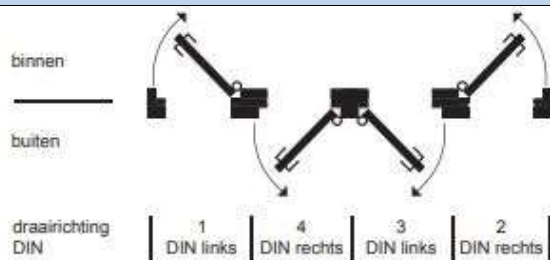

**Sluiten:**

Na de deur op de dagschoot te hebben gesloten, kan met de cilindersleutel de nachtschoot worden uitgedraaid en de deur worden vergrendeld.

Door het uitdraaien van de nachtschoot, is het slot niet met de code te openen.

**TOE TE PASSEN PRODUCTEN**

01 E-3160DNR20

02 E-122L OF E-122R

03 NK7500

04 NK7500RT

**DRAAIRICHTINGEN DEUREN**

**Naar binnen draaiende deur**

1 Din links = Hollands rechts

2 Din rechts = Hollands links

**Naar buiten draaiende deur**

3 Din links = Hollands rechts

4 Din rechts = Hollands links

MECHANISCHE VERGREDELINGEN		MBI 6	
BINNENDEUREN		DAG- EN NACHTSCHOOTSLOT MET CODESLOT	
TECHNISCHE INFORMATIE			
01 E-3160DNR20	02 E-122L EN E-122R	03 NK7500	04 NK7500RT
DEZE DEUROPLOSSING BESTAAT UIT DE VOLGENDE PRODUCTEN:			
		ARTIKELNUMMER	AANTAL
01	Dag- en nachtschootslot	E-3160DNR20	
02	Sluitplaat links	E-122L	
	Sluitplaat rechts	E-122R	
03	Mechanisch codeslot	NK7500	
04	Cilinderrozet	NK7500RT	

OPTIONEEL			
	EUROPROFIEL CILINDER DUBBEL SKG**® A = binnenzijde (30mm) B = buitenzijde (30mm) C = cilinderlengte (60mm)	AEL3030V	
	DEURDRANGERS MET SCHAARARM Deurbreedte <1100 mm – Deurgewicht < 80KG Deurbreedte <1250 mm – Deurgewicht <100KG	E-TS14 E-TS20	
	DEURDRANGERS MET GLIJARM Deurbreedte <1100 mm – Deurgewicht < 80KG Deurbreedte <1250 mm – Deurgewicht <100KG	E-TS41 E-TS61	
	DEURSTOPPER voor vloermontage	DSV40	
	DEURSTOPPER voor wandmontage	DSM50	