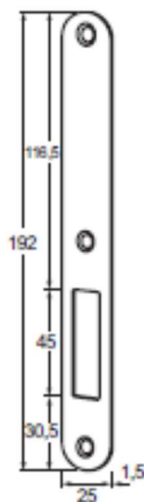

**MECHANISCHE VERGREDELINGEN
BINNENDEUREN**
**MBI 4
KASTSLOT CILINDER ROZET**

TOEPASBAAR VOOR: WONINGEN, ZORG, MKB EN RETAIL

WERKING VANAF DE BUITENZIJD
Openen:

De nachtschoot kan met de cilindersleutel uit de
sluitplaat worden gedraaid.
De deur kan worden geopend.

De nachtschoot kan met de cilindersleutel worden
uitgedraaid.
De deur is gesloten en vergrendeld.

WERKING VANAF DE BINNENZIJD
Openen:
NVT
Sluiten:
NVT
TOE TE PASSEN PRODUCTEN

01 E-3160NR20

02 E-140

04 E-DSR

**MECHANISCHE VERGRENDELINGEN
BINNENDEUREN**
**MBI 4
KASTSLOT CILINDER ROZET**
TECHNISCHE INFORMATIE

01 E-3160NR20

02 E-140

04 E-DSR

DEZE DEUROPLOSSING BESTAAT UIT DE VOLGENDE PRODUCTEN:

		ARTIKELNUMMER	AANTAL
01	Kastslot, doornmaat 60mm	E-3160DR20	
02	Sluitplaat	E-140	
03	Project cilinderrozet	E-DSR	

OPTIONEEL

	EUROPROFIEL CILINDER HALF SKG**® A = Buitenzijde (30mm) B = Binnenzijde (100mm)	AEH3010V	
	DEURSTOPPER voor vloermontage	DSV40	
	DEURSTOPPER voor wandmontage	DSM50	