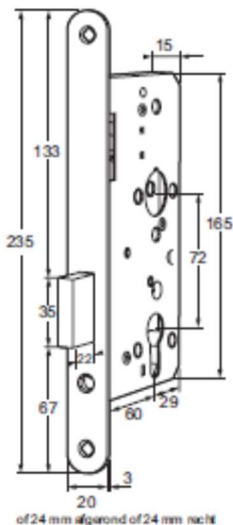

De nachtschoot kan met de cilindersleutel worden
uitgedraaid.
De deur is gesloten en vergrendeld.

WERKING VANAF DE BINNENZIJD
Openen:
NVT
Sluiten:
NVT
TOE TE PASSEN PRODUCTEN

01 E-3160NR20

02 E-140

04 E-DSR

**MECHANISCHE VERGRENDELINGEN
BINNENDEUREN**
**MBI 4
KASTSLOT CILINDER ROZET**
TECHNISCHE INFORMATIE

01 E-3160NR20

02 E-140

04 E-DSR

DEZE DEUROPLOSSING BESTAAT UIT DE VOLGENDE PRODUCTEN:

		ARTIKELNUMMER	AANTAL
01	Kastslot, doornmaat 60mm	E-3160DR20	
02	Sluitplaat	E-140	
03	Project cilinderrozet	E-DSR	

OPTIONEEL

	EUROPROFIEL CILINDER HALF SKG**® A = Buitenzijde (30mm) B = Binnenzijde (100mm)	AEH3010V	
	DEURSTOPPER voor vloermontage	DSV40	
	DEURSTOPPER voor wandmontage	DSM50	