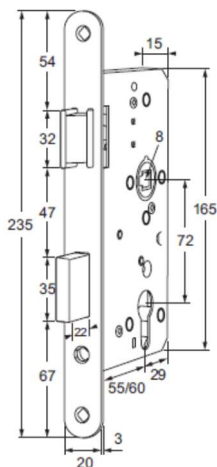

**MECHANISCHE VERGREDELINGEN
BINNENDEUREN**

**MBI 2
DAG- EN NACHT SLOT KN/KR**

TECHNISCHE INFORMATIE

01 E-3160DNR20