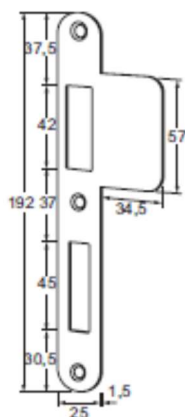

02 E-122L OF E-122R