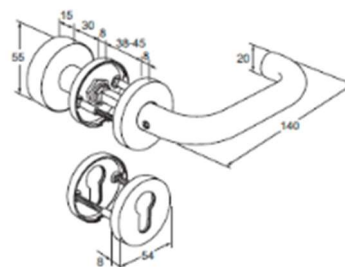

04 S-100RPK

DEZE DEUROPLOSSING BESTAAT UIT DE VOLGENDE PRODUCTEN:

	PRODUCTOMSCHRIJVING	ARTIKELNUMMER	AANTAL
01	Dag- en nachtschootslot, doornmaat 60mm	E-3160DNR20	
02	Sluitplaat, links	E-122L	
	Sluitplaat, rechts	E-122R	
03	Project deurbeslag Knop/Kruk	S100-RPK	

OPTIONEEL

	EUROPROFIEL CILINDER DUBBEL SKG**® A = binnenzijde (30mm) B = buitenzijde (30mm) C = cilinderlengte (60mm)	AEL3030V	
	DEURDRANGERS MET SCHAARARM Deurbreedte <1100 mm – Deurgewicht < 80KG Deurbreedte <1250 mm – Deurgewicht <100KG	E-TS14 E-TS20	
	DEURDRANGERS MET GLIJARM Deurbreedte <1100 mm – Deurgewicht < 80KG Deurbreedte <1250 mm – Deurgewicht <100KG	E-TS41 E-TS61	
	DEURSTOPPER voor vloermontage	DSV40	
	DEURSTOPPER voor wandmontage	DSM50