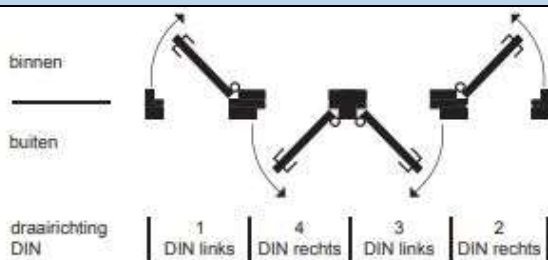

Met de kruk kan de dagschoot worden ingetrokken.  
De deur kan worden geopend.

**Sluiten:**

Na het sluiten van de deur valt de dagschoot in de sluitplaat.  
De deur is gesloten.  
De nachtschoot kan met de cilindersleutel worden uitgedraaid.  
De deur is gesloten en vergrendeld.

**TOE TE PASSEN PRODUCTEN**

01 E-3160DNR20

02 E-122L OF E-122R

04 S-100RPK

**DRAAIRICHTINGEN DEUREN**

**Naar binnen draaiende deur**
**1 Din links = Hollands rechts**
**2 Din rechts = Hollands links**
**Naar buiten draaiende deur**
**3 Din links = Hollands rechts**
**4 Din rechts = Hollands links**

**MECHANISCHE VERGREDELINGEN  
BINNENDEUREN**
**MBI 2  
DAG- EN NACHT SLOT KN/KR**
**TECHNISCHE INFORMATIE**

01 E-3160DNR20

02 E-122L OF E-122R

04 S-100RPK

**DEZE DEUROPLOSSING BESTAAT UIT DE VOLGENDE PRODUCTEN:**

	EUROPROFIEL CILINDER DUBBEL SKG**® A = binnenzijde (30mm) B = buitenzijde (30mm) C = cilinderlengte (60mm)	AEL3030V	
	DEURDRANGERS MET SCHAARARM Deurbreedte <1100 mm – Deurgewicht < 80KG Deurbreedte <1250 mm – Deurgewicht <100KG	E-TS14 E-TS20	
	DEURDRANGERS MET GLIJARM Deurbreedte <1100 mm – Deurgewicht < 80KG Deurbreedte <1250 mm – Deurgewicht <100KG	E-TS41 E-TS61	
	DEURSTOPPER voor vloermontage	DSV40	
	DEURSTOPPER voor wandmontage	DSM50	