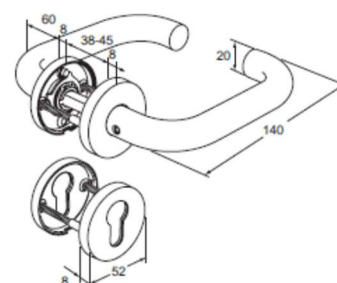

03 Deurbeslag S100-RKK

DEZE DEUROPLOSSING BESTAAT UIT DE VOLGENDE PRODUCTEN:

		ARTIKELNUMMER	AANTAL
01	Dag- en nachtschootslot, doornmaat 60mm	E-3160DNR20	
02	Sluitplaat, links	E-122L	
	Sluitplaat, rechts	E-122R	
03	Project deurbeslag Kruk/Kruk	S100-RKK	

OPTIONEEL

	EUROPROFIEL CILINDER DUBBEL SKG**® A = binnenzijde (30mm) B = buitenzijde (30mm) C = cilinderlengte (60mm)	AEL3030V	
	DEURDRANGER MET SCHAARARM Deurbreedte <1100 mm – Deurgewicht < 80KG Deurbreedte <1250 mm – Deurgewicht <100KG	E-TS14 E-TS20	
	DEURDRANGER MET GLIJARM Deurbreedte <1100 mm – Deurgewicht < 80KG Deurbreedte <1250 mm – Deurgewicht <100KG	E-TS41 E-TS61	
	DEURSTOPPER voor vloermontage	DSV40	
	DEURSTOPPER voor wandmontage	DSM50