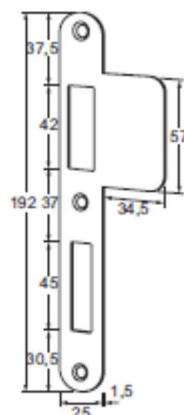

02 Sluitplaat E-122L EN E-122R