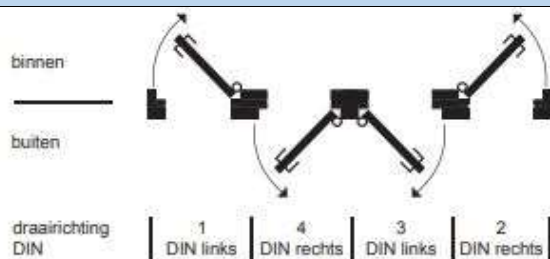

**WERKING VANAF DE BINNENZIJD**
**Openen:**

Met de kruk kan dagschoot worden ingetrokken.  
De deur kan worden geopend.

**Sluiten:**

Na het sluiten van de deur valt de dagschoot in de  
sluitplaat.  
De deur is gesloten.  
De nachtschoot kan met de cilindersleutel worden  
uitgedraaid.  
De deur is gesloten en vergrendeld,

**TOE TE PASSEN PRODUCTEN**

01 E-3160DNR20

02 E-122L OF E-122R

04 S-100RKK

**DRAAIRICHTINGEN DEUREN**

**Naar binnen draaiende deur**
**1 Din links = Hollands rechts**
**2 Din rechts = Hollands links**
**Naar buiten draaiende deur**
**3 Din links = Hollands rechts**
**4 Din rechts = Hollands links**

**MECHANISCHE VERGREDELINGEN  
BINNENDEUREN**
**MBI 1  
DAG- EN NACHT SLOT KR/KR**
**TECHNISCHE INFORMATIE**

**01 Deurslot E-3160DNR20**

**02 Sluitplaat E-122L EN E-122R**

**03 Deurbeslag S100-RKK**
**DEZE DEUROPLOSSING BESTAAT UIT DE VOLGENDE PRODUCTEN:**

		ARTIKELNUMMER	AANTAL
01	Dag- en nachtschootslot, doornmaat 60mm	E-3160DNR20	
02	Sluitplaat, links	E-122L	
	Sluitplaat, rechts	E-122R	
03	Project deurbeslag Kruk/Kruk	S100-RKK	

**OPTIONEEL**

	EUROPROFIEL CILINDER DUBBEL SKG**® A = binnenzijde (30mm) B = buitenzijde (30mm) C = cilinderlengte (60mm)	AEL3030V	
	DEURDRANGER MET SCHAARARM Deurbreedte <1100 mm – Deurgewicht < 80KG Deurbreedte <1250 mm – Deurgewicht <100KG	E-TS14 E-TS20	
	DEURDRANGER MET GLIJARM Deurbreedte <1100 mm – Deurgewicht < 80KG Deurbreedte <1250 mm – Deurgewicht <100KG	E-TS41 E-TS61	
	DEURSTOPPER voor vloermontage	DSV40	
	DEURSTOPPER voor wandmontage	DSM50	