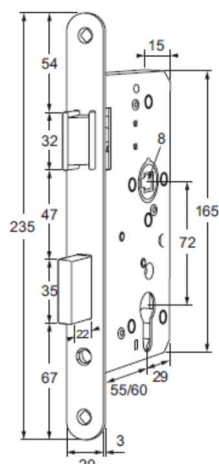

**MECHANISCHE VERGREDELINGEN
BINNENDEUREN**

**MBI 1
DAG- EN NACHT SLOT KR/KR**

TECHNISCHE INFORMATIE

01 Deurslot E-3160DNR20