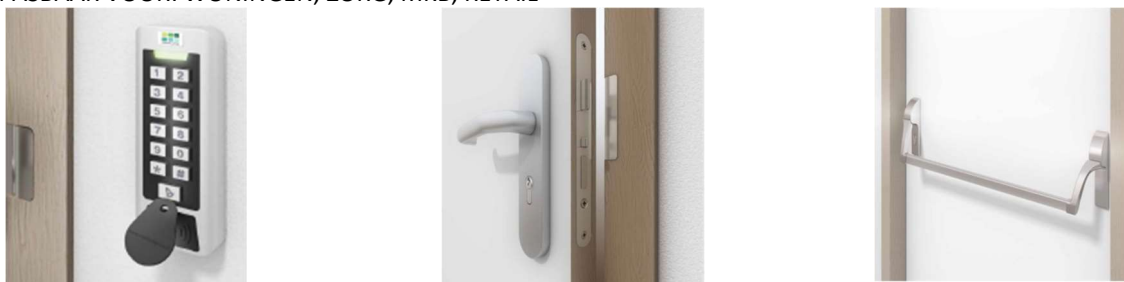

**ELEKTRISCHE VERGREDELINGEN
VLUCHTDEUR EN 1125**
**EVD 4
KRUKGESTUURD SLOT 1 ZIJDIG**

TOEPASBAAR VOOR: WONINGEN, ZORG, MKB, RETAIL

WERKING BUITENZIJDDE	WERKING BINNENZIJDDE
<p>Openen: Na het sluiten van de deur, valt de dagschoot in de sluitplaat. De stuurschoot wordt ingedrukt en de nachtschoot sluit automatisch. De deur is gesloten en vergrendeld.</p> <p>Sluiten: Na het sluiten van de deur, valt de dagschoot in de sluitplaat. De stuurschoot wordt ingedrukt en de nachtschoot sluit automatisch. De deur is gesloten en vergrendeld.</p>	<p>Openen: Met de paniekbalk kunnen dag- en nachtschoot worden ingetrokken. De deur kan worden geopend.</p> <p>Sluiten: Na het sluiten van de deur, valt de dagschoot in de sluitplaat. De stuurschoot wordt ingedrukt en de nachtschoot sluit automatisch. De deur is gesloten en vergrendeld.</p>
VOOR EEN GOEDE WERKING VAN DEZE SET, DEURDRANGERS TOEPASSEN.	

EISEN NOODDEUREN EN 179

Nooddeuren: hiervoor geldt dat mag worden aangenomen dat in geval van een calamiteit geen paniek ontstaat en de aanwezigen bekend zijn met het de locatie en werking van de nooddeuren.

De deur moet met 1 handeling te openen zijn met kruk of push-pad

Toepassingen: flat- en appartementsgebouwen, technische ruimtes En kantoren

TOE TE PASSEN ELEKTRISCHE PRODUCTEN

 01 E-3368AE	 02 CS 200	 02a XK5P10	 03 1201EL
 03D AK5010	 04 DL290R	 05 E-152L/R	 06 KSG1A
 07 E-PDES 1L/R	DRAAIRICHTINGEN <p><i>Naar binnen draaiende deur</i> 1 Din links = Hollands rechts 2 Din rechts = Hollands links <i>Naar buiten draaiende deur</i> 3 Din links = Hollands rechts 4 Din rechts = Hollands links</p>		