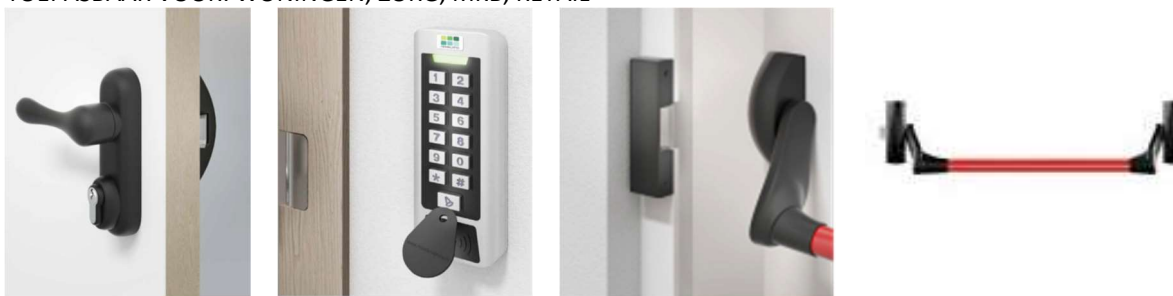

ELEKTRISCHE VERGRENDELINGEN

EVD 1

VLUCHTDEUR EN 1125

OPBOUW PANIEKBALK/KRUK MET DEUROPENER

TOEPASBAAR VOOR: WONINGEN, ZORG, MKB, RETAIL

WERKING BUITENZIJDJE

Openen:

Door het intoetsen van een code of het aanbieden van een pas aan de lezer, krijgt de deuropener spanning (arbeidsstroom) of wordt de spanning onderbroken (ruststroom).

De deur kan worden geopend.

Sluiten:

Na het sluiten van de deur, valt de dagschoot in de vergrendelde deuropener.

De deur is gesloten.

WERKING BINNENZIJDJE

Openen:

Met de Paniekbalk kan de dagschoot worden ingetrokken.

De deur kan worden geopend.

Sluiten:

Na het sluiten van de deur, valt de dagschoot in de vergrendelde deuropener.

De deur is gesloten.

VOOR EEN GOEDE WERKING VAN DEZE SET, DEURDRANGERS TOEPASSEN.

EISEN NOODDEUREN EN 1125