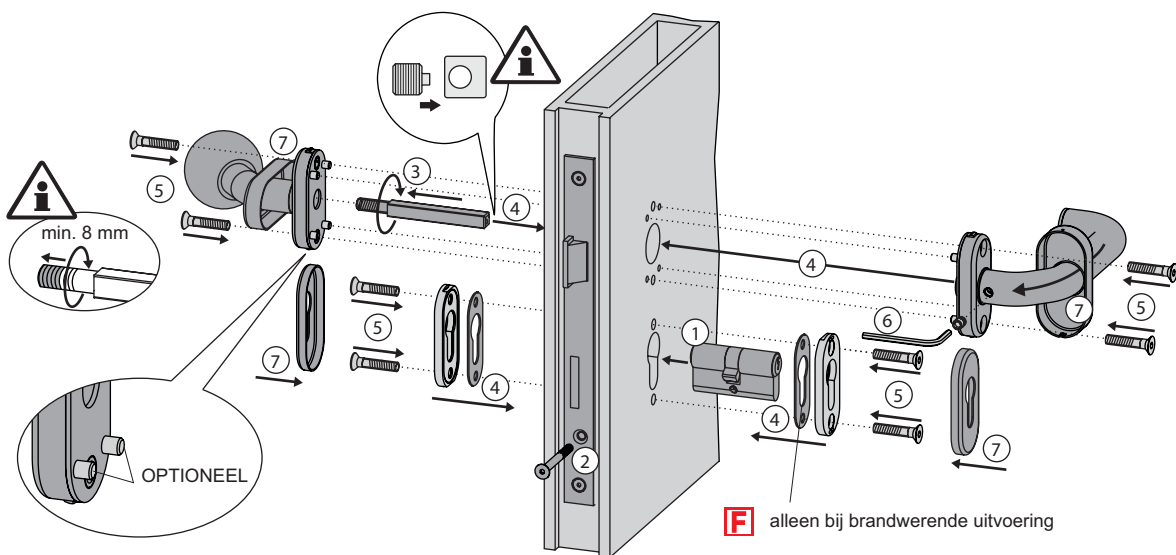

MODELLEN

E-P116-RKK, E-P116-AKK, E-P116-RPK, E-P116-APK, E-PPR, E-PPA

VERGRENDELINGEN
ELEKTROMAGNETEN
TOEGANGSCONTROLE
ACCESSOIRES
DEURDRANGERS
DEURBESLAG

AFMETINGEN

E-P116-RKK / E-P116-AKK

E-P116-RPK / E-P116-APK