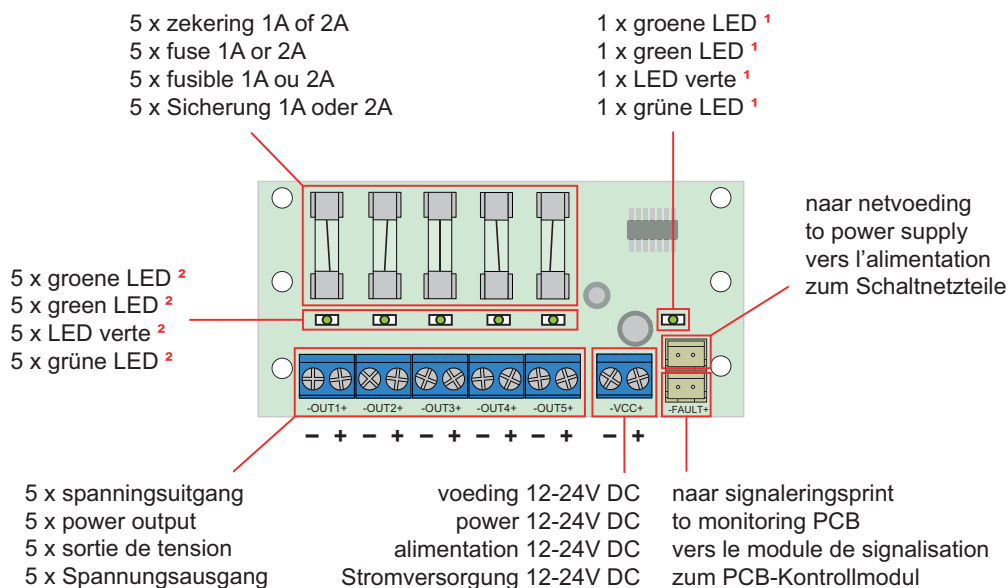

**HANDLEIDING / MANUAL /  
MODE D'EMPLOI / ANLEITUNG  
FMS5X12  
ZEKERINGSPRINT /  
FUSE BOARD /  
MODULE DE FUSIBLES /  
SICHERUNGSPLATINE**

MODELLEN / MODELS / MODÈLES / MODELLE

FMS5X12

AANSLUITEN / CONNECTING / CONNECTER / VERDRAHTEN

**1**

LED aan: Alle 5 uitgangen werken goed  
LED uit: 1 of meer uitgangen hebben een fout

**2**

LED aan: Uitgang werkt goed  
LED uit: De LED overeenkomstig met de uitgang heeft een fout

**1**

LED on: All 5 outputs are working properly  
LED off: 1 or more outputs have an error

**2**

LED on: Output is working properly  
LED off: The LED corresponding to the output has an error

**1**

LED allumée : Les 5 sorties fonctionnent correctement  
DEL éteinte : 1 ou plusieurs sorties présentent une erreur

**2**

DEL allumée : La sortie fonctionne correctement  
LED éteinte : La LED correspondant à la sortie présente une erreur

**1**

LED leuchtet: Alle 5 Ausgänge arbeiten ordnungsgemäß  
LED aus: 1 oder mehrere Ausgänge haben einen Fehler