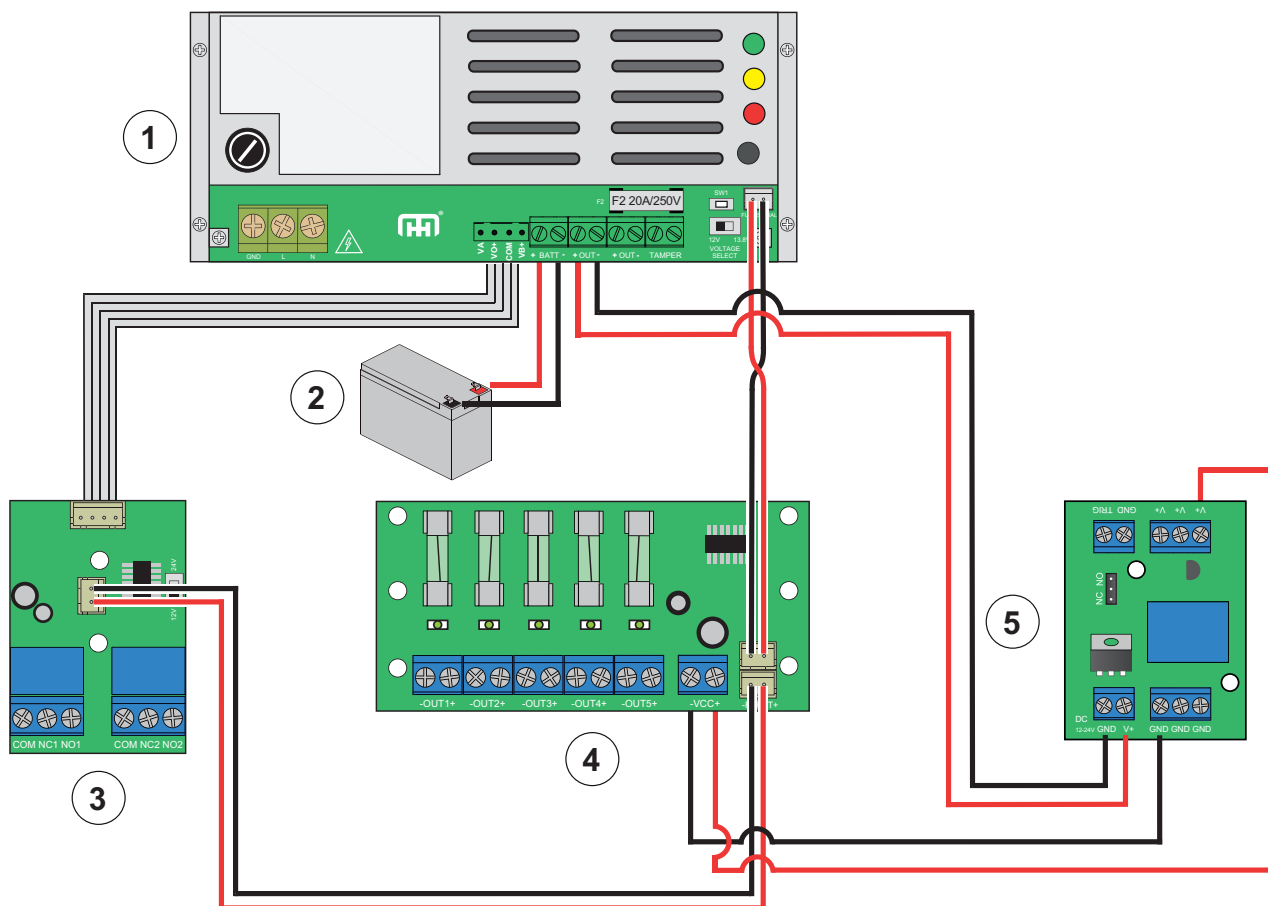

**1**

LED aan: Alle 5 uitgangen werken goed  
LED uit: 1 of meer uitgangen hebben een fout

**2**

LED aan: Uitgang werkt goed  
LED uit: De LED overeenkomstig met de uitgang heeft een fout

**1**

LED on: All 5 outputs are working properly  
LED off: 1 or more outputs have an error

**2**

LED on: Output is working properly  
LED off: The LED corresponding to the output has an error

**1**

LED allumée : Les 5 sorties fonctionnent correctement  
DEL éteinte : 1 ou plusieurs sorties présentent une erreur

**2**

DEL allumée : La sortie fonctionne correctement  
LED éteinte : La LED correspondant à la sortie présente une erreur

**1**

LED leuchtet: Alle 5 Ausgänge arbeiten ordnungsgemäß  
LED aus: 1 oder mehrere Ausgänge haben einen Fehler

**2**

LED leuchtet: Der Ausgang arbeitet ordnungsgemäß  
LED aus: Die dem Ausgang zugeordnete LED hat einen Fehler

AANSLUITEN / CONNECTING / CONNECTER / VERDRAHTEN

1 NETVOEDING  
POWER SUPPLY  
ALIMENTATION  
SCHALTNETZTEIL