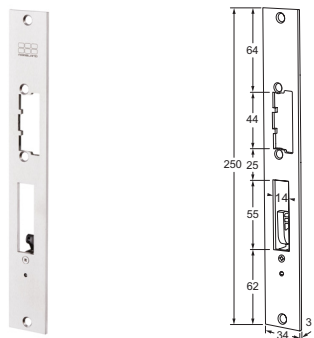

MODELLEN

22LP têtière longue large

23LP têtière courte large

32LP têtière longue à lèvres

33LP têtière courte à lèvres

50LPL têtière longue à lèvres arrondie DIN gauche

50LPR têtière longue à lèvres arrondie DIN droite

51LP têtière courte à lèvres arrondie

OUVRE-PORTES ÉLECTRIQUES
TÊTIÈRES POUR MODELLES AVEC GUIDE DE PÊNE

EV-LPS
2024

MODELLEN

52LPL têteière longue à levère droite DIN gauche

52LPR têteière longue à levère droite DIN droite

53LP têteière courte à levère

25LPS têteière longue large avec signalisation de pêne dormant

35LPS têteière longue à levère avec signalisation de pêne dormant