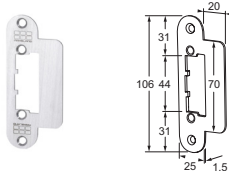

MODELLEN

22LP têtière longue large

23LP têtière courte large

32LP têtière longue à lèvres

33LP têtière courte à lèvres

50LPL têtière longue à lèvres arrondie DIN gauche

50LPR têtière longue à lèvres arrondie DIN droite

51LP têtière courte à lèvres arrondie

OUVRE-PORTES ÉLECTRIQUES
TÊTIÈRES POUR MODELLES AVEC GUIDE DE PÊNE

EV-LPS
2024

MODELLEN

52LPL têteière longue à levère droite DIN gauche

52LPR têteière longue à levère droite DIN droite

53LP têteière courte à levère

25LPS têteière longue large avec signalisation de pêne dormant

35LPS têteière longue à levère avec signalisation de pêne dormant