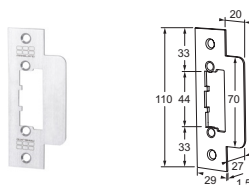

MODELLEN

22LP têtière longue large

23LP têtière courte large

32LP têtière longue à lèvres

33LP têtière courte à lèvres

50LPL têtière longue à lèvres arrondie DIN gauche

50LPR têtière longue à lèvres arrondie DIN droite

51LP têtière courte à lèvres arrondie

OUVRE-PORTES ÉLECTRIQUES
TÊTIÈRES POUR MODELLES AVEC GUIDE DE PÊNE

EV-LPS
2024

MODELLEN

52LPL têteière longue à levère droite DIN gauche

52LPR têteière longue à levère droite DIN droite

53LP têteière courte à levère

25LPS têteière longue large avec signalisation de pêne dormant

35LPS têteière longue à levère avec signalisation de pêne dormant