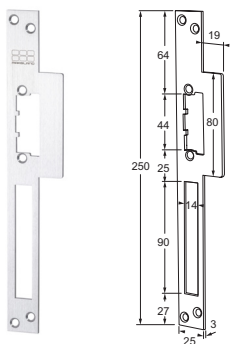

MODELLEN

22LP têtière longue large

23LP têtière courte large

32LP têtière longue à lèvres

33LP têtière courte à lèvres

50LPL têtière longue à lèvres arrondie DIN gauche

50LPR têtière longue à lèvres arrondie DIN droite

51LP têtière courte à lèvres arrondie

OUVRE-PORTES ÉLECTRIQUES
TÊTIÈRES POUR MODELLES AVEC GUIDE DE PÊNE

EV-LPS
2024

MODELLEN

52LPL têteière longue à levère droite DIN gauche

52LPR têteière longue à levère droite DIN droite

53LP têteière courte à levère

25LPS têteière longue large avec signalisation de pêne dormant

35LPS têteière longue à levère avec signalisation de pêne dormant