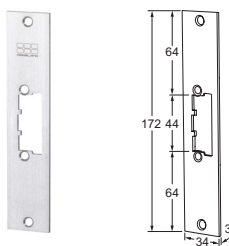

MODELLEN

22LP têtière longue large

23LP têtière courte large

32LP têtière longue à lèvres

33LP têtière courte à lèvres

50LPL têtière longue à lèvres arrondie DIN gauche

50LPR têtière longue à lèvres arrondie DIN droite

51LP têtière courte à lèvres arrondie

OUVRE-PORTES ÉLECTRIQUES
TÊTIÈRES POUR MODELLES AVEC GUIDE DE PÊNE

EV-LPS
2024

MODELLEN

52LPL têteière longue à levère droite DIN gauche

52LPR têteière longue à levère droite DIN droite

53LP têteière courte à levère

25LPS têteière longue large avec signalisation de pêne dormant

35LPS têteière longue à levère avec signalisation de pêne dormant