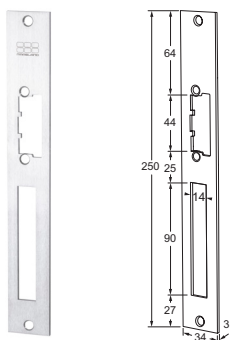

MODELLEN

22LP têtière longue large

23LP têtière courte large

32LP têtière longue à lèvres

33LP têtière courte à lèvres

50LPL têtière longue à lèvres arrondie DIN gauche

50LPR têtière longue à lèvres arrondie DIN droite

51LP têtière courte à lèvres arrondie

OUVRE-PORTES ÉLECTRIQUES
TÊTIÈRES POUR MODELLES AVEC GUIDE DE PÊNE

EV-LPS
2024

MODELLEN

52LPL têteière longue à levère droite DIN gauche

52LPR têteière longue à levère droite DIN droite

53LP têteière courte à levère

25LPS têteière longue large avec signalisation de pêne dormant

35LPS têteière longue à levère avec signalisation de pêne dormant