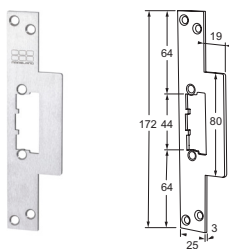

MODELLEN

22LP têtière longue large

23LP têtière courte large

32LP têtière longue à lèvres

33LP têtière courte à lèvres

50LPL têtière longue à lèvres arrondie DIN gauche

50LPR têtière longue à lèvres arrondie DIN droite

51LP têtière courte à lèvres arrondie

OUVRE-PORTES ÉLECTRIQUES
TÊTIÈRES POUR MODELLES AVEC GUIDE DE PÊNE

EV-LPS
2024

MODELLEN

52LPL têteière longue à levère droite DIN gauche

52LPR têteière longue à levère droite DIN droite

53LP têteière courte à levère

25LPS têteière longue large avec signalisation de pêne dormant

35LPS têteière longue à levère avec signalisation de pêne dormant