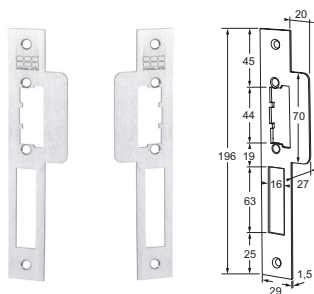

MODELLEN

22LP têtière longue large

23LP têtière courte large

32LP têtière longue à lèvres

33LP têtière courte à lèvres

50LPL têtière longue à lèvres arrondie DIN gauche

50LPR têtière longue à lèvres arrondie DIN droite

51LP têtière courte à lèvres arrondie

OUVRE-PORTES ÉLECTRIQUES
TÊTIÈRES POUR MODELLES AVEC GUIDE DE PÊNE

EV-LPS
2024

MODELLEN

52LPL têteière longue à levère droite DIN gauche

52LPR têteière longue à levère droite DIN droite

53LP têteière courte à levère

25LPS têteière longue large avec signalisation de pêne dormant

35LPS têteière longue à levère avec signalisation de pêne dormant