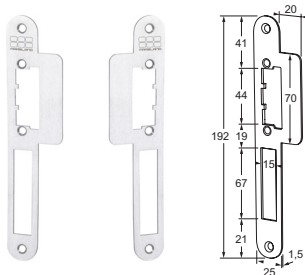

MODELLEN

22LP têtière longue large

23LP têtière courte large

32LP têtière longue à lèvres

33LP têtière courte à lèvres

50LPL têtière longue à lèvres arrondie DIN gauche

50LPR têtière longue à lèvres arrondie DIN droite

51LP têtière courte à lèvres arrondie

OUVRE-PORTES ÉLECTRIQUES
TÊTIÈRES POUR MODELLES AVEC GUIDE DE PÊNE

EV-LPS
2024

MODELLEN

52LPL têteière longue à levère droite DIN gauche

52LPR têteière longue à levère droite DIN droite

53LP têteière courte à levère

25LPS têteière longue large avec signalisation de pêne dormant

35LPS têteière longue à levère avec signalisation de pêne dormant